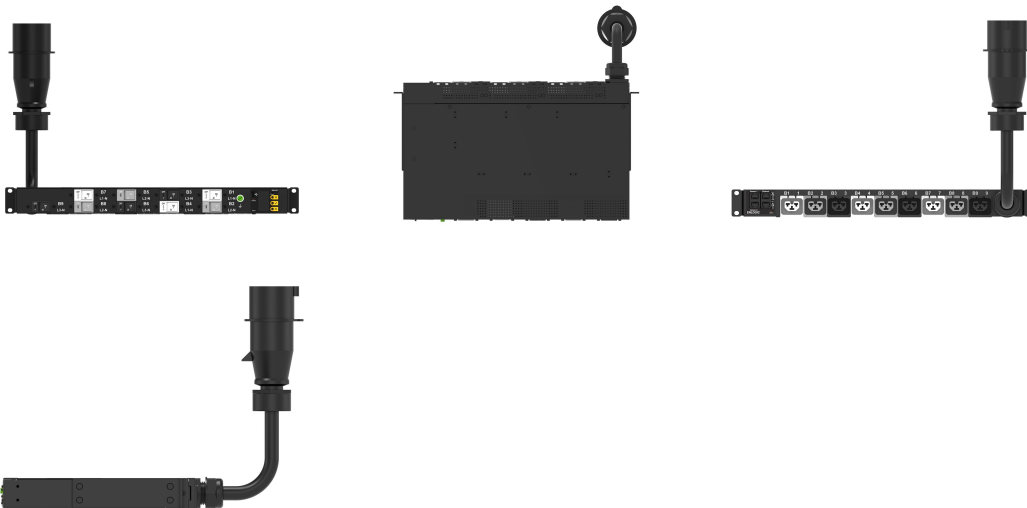

MI PDU, 1U, 30A(24A)NA/32A Int, 380-415V, 3P Wye, 9 CB, (9)4-in-1

Data Solutions

RÉFÉRENCE CATALOGUE

EN1862

The Advantage Series Input Metered PDU family offers energy metering with advanced power and environmental monitoring options. Comprehensive monitoring at both the input phase and circuit breaker levels offers advanced alerts of potential overloads. Billing-grade metering provides accurate power consumption data for energy use optimization. The hot-swappable network management controller features Gigabit and redundant ethernet communication with advanced support for external environmental sensors and rack security access solutions.

ATTRIBUTS DU PRODUIT

Famille de produits: Enlogic

Type de produit: Bâti de prises

Type de prise: (9) C13/C15/C19/C21

Couleur: Noir

Sorties commutées: Non

Disjoncteur: 20 A

Longueur: 43mm

Type de prise: CEI 60309 530P6 (IP44)

Câble d'entrée amovible: Non

Intensité (ampérage détaré): 30 A (24 A) Amérique du Nord; 32 A International

Finition: Revêtement poudré

Unités de rack: 1U

Matériau: Acier

Type de mesure: Entrée

Type: PDU intelligent

Hauteur: 43mm

Largeur: 444mm

Profondeur: 269mm

Poids: 8kg

Quantité par colis: 1

Longueur du câble d'entrée: 1.8m