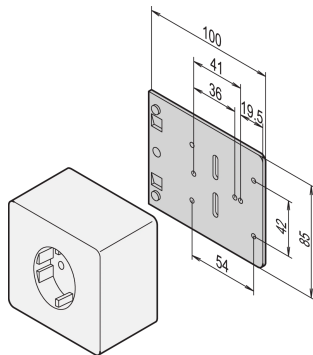

Plaque de montage pour prises simples

Data Solutions

Plaque de montage pour prise simple.

CERTIFICATIONS

FONCTIONS

Pour toutes les prises disponibles dans le commerce

SPÉCIFICATIONS

Table 1/1

Référence catalogue	Matériau	Quantité par colis
20118-537	Aluminium	1

INFORMATIONS PRODUIT COMPLÉMENTAIRES

Prise en saillie non incluse dans la gamme de produits SCHROFF.

AVERTISSEMENT

Les produits nVent doivent être installés et utilisés uniquement comme indiqué dans les feuilles d'instructions et les documents de formation de nVent. Les feuilles d'instructions sont disponibles sur www.nvent.com et auprès de votre représentant du service client nVent. Une installation incorrecte, une mauvaise utilisation, une mauvaise application ou tout autre défaut de respect total des instructions et des avertissements de nVent peut entraîner une défaillance du produit, des dommages matériels, des blessures corporelles graves et la mort et/ou annuler votre garantie.