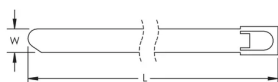

DIAGRAMMES

AVERTISSEMENT

Les produits nVent doivent être installés et utilisés uniquement comme indiqué dans les feuilles d'instructions et les documents de formation de nVent. Les feuilles d'instructions sont disponibles sur www.nvent.com et auprès de votre représentant du service client nVent. Une installation incorrecte, une mauvaise utilisation, une mauvaise application ou tout autre défaut de respect total des instructions et des avertissements de nVent peut entraîner une défaillance du produit, des dommages matériels, des blessures corporelles graves et la mort et/ou annuler votre garantie.