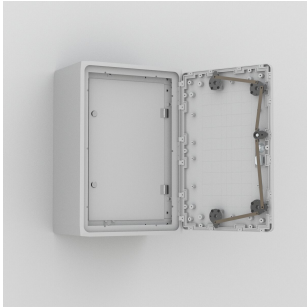

Porte intérieure, UID

Les écrans et les indicateurs peuvent être montés sur une surface à l'intérieur de l'armoire tout en couvrant d'autres composants et en empêchant tout accès non autorisé.

FONCTIONS

Description: Pour appareils de mesure, commandes, témoins, etc. Les charnières peuvent être montées pour une ouverture à droite ou à gauche. Verrou deux points 3 mm. Distance entre l'UID et la porte de l'armoire: 48 mm.

Matériau: Polyester renforcé à la fibre de verre.

Finition: RAL 7035.

Protection: IP 20.

Livraison: 1 pièce avec accessoires de montage.

Porte simple se monte à l'intérieur d'une armoire murale

Surface de montage supplémentaire offrant deux niveaux d'accès

Non authorized personnel have access to the controls on the inner door only

This accessory is often used in enclosures with glazed door

SPÉCIFICATIONS

Matériau:	Polymère renforcé à la fibre de verre
Couleur:	Gris clair
Code couleur:	RAL 7035
Finition:	Mat doux