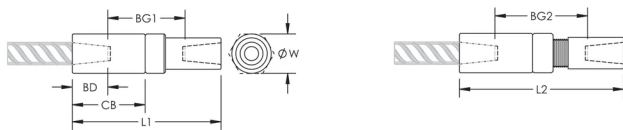

Diamètre (Ø): 25 mm

Longueur 1 (L1): 94 mm

Longueur 2 (L2): 101 mm

Profondeur de barre (BD): 18mm

Écartement des barres 1 (BG1): 58mm

Écartement des barres 2 (BG2): 65mm

Corps du coupleur (CB): 42mm

Poids unitaire: 0.27 kg

Conçu pour respecter les normes suivantes: AASHTO;ABNT NBR 8548:1984;ACI 318 type 1 (rendement spécifié de 125 %);ACI 318 type 2 (résistance à la traction spécifiée);ACI 349;ACI 359;AS3600

Quantité par colis: 82

INFORMATIONS PRODUIT COMPLÉMENTAIRES

Bar dimensions and weights listed may vary by region. Coupler sizes not shown may be available by special order. Contact your nVent LENTON representative for more information.

DIAGRAMMES

AVERTISSEMENT

Les produits nVent doivent être installés et utilisés uniquement comme indiqué dans les feuilles d'instructions et les documents de formation de nVent. Les feuilles d'instructions sont disponibles sur www.nvent.com et auprès de votre représentant du service client nVent. Une installation incorrecte, une mauvaise utilisation, une mauvaise application ou tout autre défaut de respect total des instructions et des avertissements de nVent peut entraîner une défaillance du produit, des dommages matériels, des blessures corporelles graves et la mort et/ou annuler votre garantie.