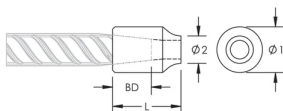

INFORMATIONS PRODUIT COMPLÉMENTAIRES

Bar dimensions and weights listed may vary by region. Coupler sizes not shown may be available by special order. Contact your nVent LENTON representative for more information.

The design of the weld, the selection of electrode, and other relevant choices depend on the chemical and physical properties of the structural steel to which the couplers are welded. Engineers who design assemblies should adhere to all appropriate regulations.

Suffix "EE" has been added to some part numbers to clarify design version among regions.

DIAGRAMMES

AVERTISSEMENT

Les produits nVent doivent être installés et utilisés uniquement comme indiqué dans les feuilles d'instructions et les documents de formation de nVent. Les feuilles d'instructions sont disponibles sur www.nvent.com et auprès de votre représentant du service client nVent. Une installation incorrecte, une mauvaise utilisation, une mauvaise application ou tout autre défaut de respect total des instructions et des avertissements de nVent peut entraîner une défaillance du produit, des dommages matériels, des blessures corporelles graves et la mort et/ou annuler votre garantie.

North America

+1.800.753.9221

Option 1 – Customer Care

Option 2 – Technical

Support

Europe

Netherlands:

+31 800-0200135

France:

+33 800 901 793

Europe

Germany:

800 1890272

Other Countries:

+31 13 5835404