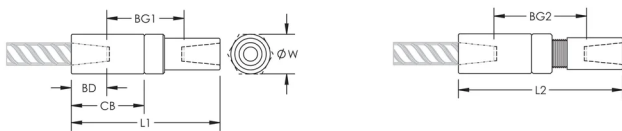

Longueur 2 (L2): 341 mm

Profondeur de barre (BD): 83mm

Écartement des barres 1 (BG1): 154mm

Écartement des barres 2 (BG2): 175mm

Corps du coupleur (CB): 168mm

Poids unitaire: 12.05 kg

Conçu pour respecter les normes suivantes: AASHTO;ABNT NBR 8548:1984;ACI 318 type 1 (rendement spécifié de 125 %);ACI 318 type 2 (résistance à la traction spécifiée);ACI 349;ACI 359;AS3600

Quantité par colis: 1

INFORMATIONS PRODUIT COMPLÉMENTAIRES

Bar dimensions and weights listed may vary by region. Coupler sizes not shown may be available by special order. Contact your nVent LENTON representative for more information.

DIAGRAMMES

AVERTISSEMENT

Les produits nVent doivent être installés et utilisés uniquement comme indiqué dans les feuilles d'instructions et les documents de formation de nVent. Les feuilles d'instructions sont disponibles sur www.nvent.com et auprès de votre représentant du service client nVent. Une installation incorrecte, une mauvaise utilisation, une mauvaise application ou tout autre défaut de respect total des instructions et des avertissements de nVent peut entraîner une défaillance du produit, des dommages matériels, des blessures corporelles graves et la mort et/ou annuler votre garantie.

North America

+1.800.753.9221

Option 1 – Customer Care

Option 2 – Technical

Support

Europe

Netherlands:

+31 800-0200135

France:

+33 800 901 793

Europe

Germany:

800 1890272

Other Countries:

+31 13 5835404

APAC

Shanghai:

+ 86 21 2412 1618/19

Sydney:

+61 2 9751 8500

Notre gamme complète de marques:

CADDY

ERICO

HOFFMAN

ILSCO

SCHROFF

TRACHTE