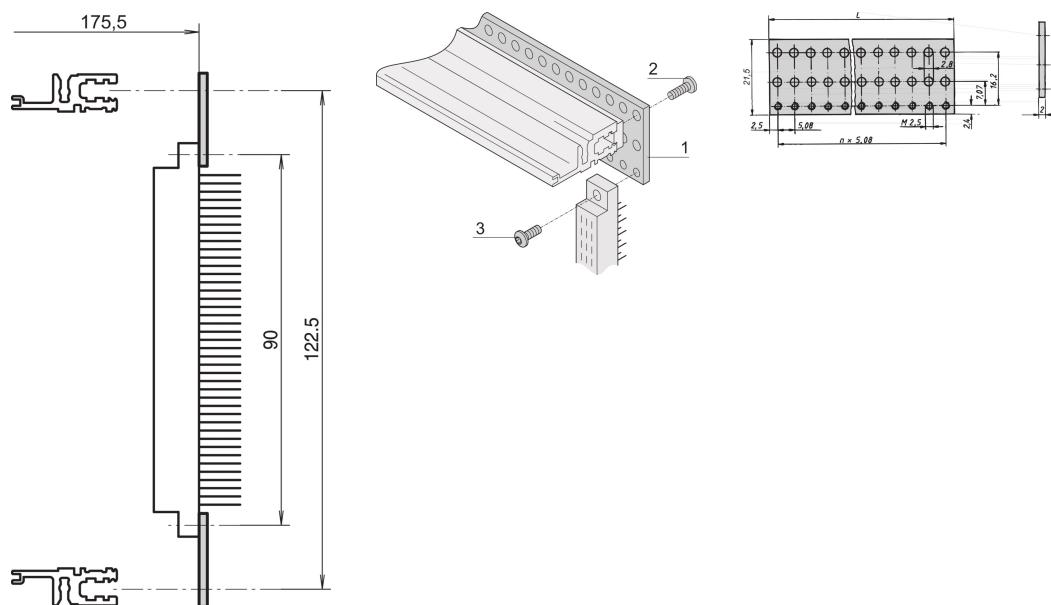

Glissière EuropacPRO perforée pour connecteur, selon EN 60603-2 et DIN 41612, 60 F

RÉFÉRENCE CATALOGUE

20822-047

Glissière plate perforée pour le montage du connecteur sur glissières horizontales VT, selon EN 60603-2 and DIN 41612.

CERTIFICATIONS

FONCTIONS

En conjonction avec les glissières horizontales arrière, VT

Pour le montage de connecteurs selon EN 60603-2, DIN 41612

ATTRIBUTS DU PRODUIT

Largeur du rack: 60HP

Quantité par colis: 4

Finition: Passivé

Longueur: 304.8mm

Matériau: Aluminium

Famille de produits: EuropacPRO; RatiopacPRO; RatiopacPRO Air; CompacPRO; PropacPRO

Type de produit: Glissière perforée

Compatible avec: Bacs à cartes; Coffrets