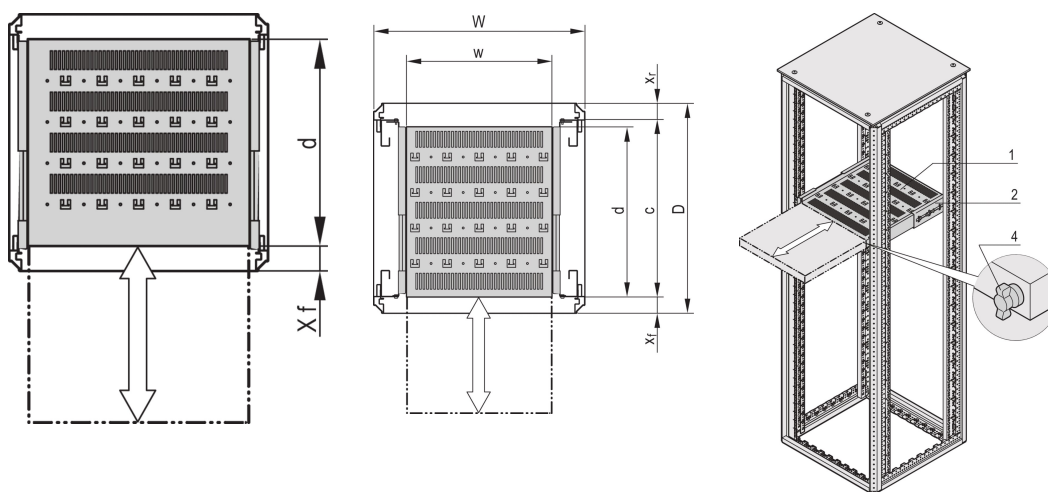

Varistar CP | Étagère télescopique 19", 70 kg, 600L 800P, RAL 7035

RÉFÉRENCE CATALOGUE

22130-355

Étagère 19" Varistar, Novastar et Eurorack, avec capacité de charge 70 kg, avec perforations pour faciliter la circulation d'air et la fixation.

CERTIFICATIONS

FONCTIONS

Découpes pour fixation des colliers serre-câbles

Charge statique admissible 70 kg

Avec glissières télescopiques

Possibilité d'utiliser un verrou

Acier, 1,5 mm

Découpes en T pour fixation avec collier serre-câbles

ATTRIBUTS DU PRODUIT

Type: Étagère télescopique

Largeur: 400mm

Profondeur: 682mm

Quantité par colis: 1

Couleur: Gris clair

Code couleur: RAL 7035

Finition: Revêtement poudré

Matériau: Acier

Famille de produits: Varistar CP; Novastar

Type de produit: Étagère

Gross Weight: 9.66kg

INFORMATIONS PRODUIT COMPLÉMENTAIRES

Équerre pour le montage de glissières télescopiques sur le bâti, à commander séparément.