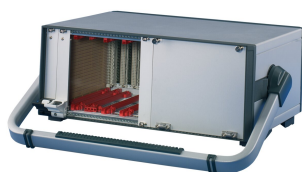

Poignée rabattable RatiopacPRO Air, 63 F

RÉFÉRENCE CATALOGUE

24571-321

Poignée rabattable pour RatiopacPRO Air avec une capacité de charge statique de 30 kg, montage à postériori sans outillage mécanique sur le coffret.

CERTIFICATIONS

FONCTIONS

Réglable par incréments de 30°

Adaptable à postériori, sans usinage sur le coffret

Charge statique admissible 30 kg

La poignée permet à un utilisateur d'avoir une meilleure vue sur la face avant du coffret en cas d'utilisation sur table

ATTRIBUTS DU PRODUIT

Largeur du rack: 63HP

Quantité par colis: 1

Type de poignée: Poignée béquille

Couleur: Argent

Finition: Revêtement poudré

Matériau: Aluminium; ABS

Famille de produits: RatiopacPRO; RatiopacPRO Air