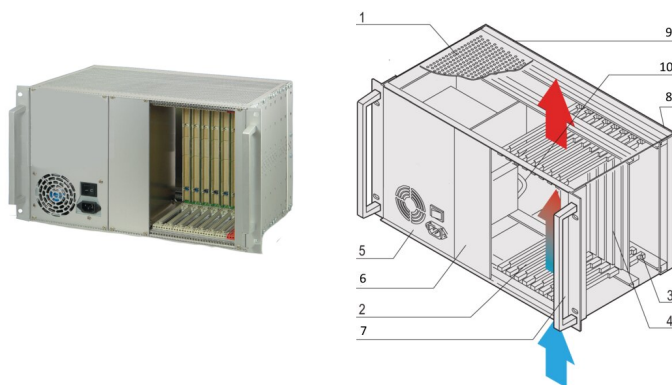

Système CPCI avec alimentation ATX, 6 U, 8 slots

RÉFÉRENCE CATALOGUE

24579-030

Système CompactPCI 6 U, sans ventilateur, avec intégration verticale des cartes, pour huit cartes 6 U et huit cartes RTM. Avec alimentation électrique ATX intégrée.

CERTIFICATIONS

FONCTIONS

Conforme aux normes IEC 60297-3-101, -102, -103; IEEE 1101.1, 1101,10/11 ; carte fond de panier conforme à PICMG 2.0 rév. 3.0

Système pour intégration verticale des cartes. Format de carte avant : 6 U, profondeur 160 mm; Rear I/O : 6 U, profondeur 80 mm

Carte fond de panier 8 slots, 6 U, 64 bits, emplacement système à droite, Possibilité d'utiliser un module CPU de largeur 8 F

Dissipation thermique par convection, flux d'air vertical (de bas en haut)

Alimentation ATX, 300 W

Emplacement pour monter un lecteur DVD 5"1/4