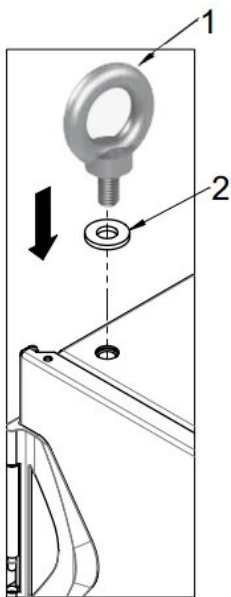

Varistar CP, Kit d'anneaux de levage pour toit plat

RÉFÉRENCE CATALOGUE

21630-030

Anneaux de levage vissés pour soulever et placer la baie sans l'endommager.

FONCTIONS

Filetage M12

Capacité d'application et de charge statique conforme à la norme DIN 582

ATTRIBUTS DU PRODUIT

Quantité par colis: 4

Famille de produits: Varistar CP

Type de produit: Boulon à œil

Compatible avec: Baie; Varistar CP

Net Weight: 0.708kg

INFORMATIONS PRODUIT COMPLÉMENTAIRES

Utilisable uniquement avec un toit surélevé. Application et charge selon DIN 582.