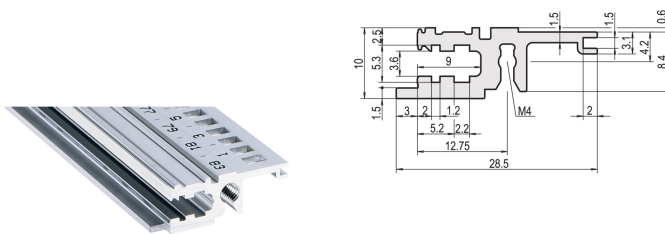

Profilé horizontal, avant, type L-KD, allégé, lèvre réduite, 1000 mm

RÉFÉRENCE CATALOGUE

34560-101

Combinations of horizontal rails and side panels

	Light 1	Flexibel 2	Heavy 3 HP	Edge 4 HP
Standard 1	-	+	+	+
Standard 2	+	+	+	+
Standard 3	+	+	-	-

Legend: + can be combined, - combination not recommended

Le profilé horizontal avec lèvre réduite apporte une esthétique soignée à la face avant montée.

CERTIFICATIONS

FONCTIONS

Profilé horizontal standard à l'avant

Montage en haut et en bas

Lèvre réduite (L-KD)

< 28 F sans marquage

Profilé aluminium, finition anodisée, surface de contact conductrice

ATTRIBUTS DU PRODUIT

Largeur du rack: 195HP

Quantité par colis: 1

Finition: Anodisé

Longueur: 1000mm

Matériau: Aluminium

Famille de produits: EuropacPRO; RatiopacPRO; RatiopacPRO Air; CompacPRO; PropacPRO

Type de produit: Profil horizontal

Type: Léger, KD

Compatible avec: Bacs à cartes; Coffrets