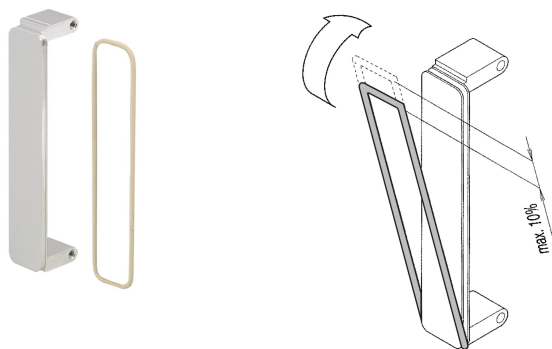

Joint CEM pour face avant FMC, VITA 57.1

RÉFÉRENCE CATALOGUE

60835-077

Le joint torique peut être utilisé pour le blindage CEM des faces mezzanines PMC ou FMC. Le joint torique sera monté dans la rainure de la face mezzanine.

CERTIFICATIONS

FONCTIONS

Blindage CEM, Cho-Seal

ATTRIBUTS DU PRODUIT

Quantité par colis: 1

Profondeur: 1.34mm

Finition: Plaqué argent

Hauteur: 59.33mm

Matériau: Caoutchouc EPDM-SBR

Type de produit: Joint torique

Largeur: 13.68mm

Compatible avec: Faces avant; FMC

INFORMATIONS PRODUIT COMPLÉMENTAIRES

Veillez noter que certains articles sont livrés selon des tailles de lots définies (SPQ, par ex. 5 pièces, 10 pièces, 50 pièces, etc.). Dans le cas d'une quantité commandée différente (par ex. 2 pièces), la quantité pourra être automatiquement augmentée à la taille de lot supérieure = lot de livraison standard.