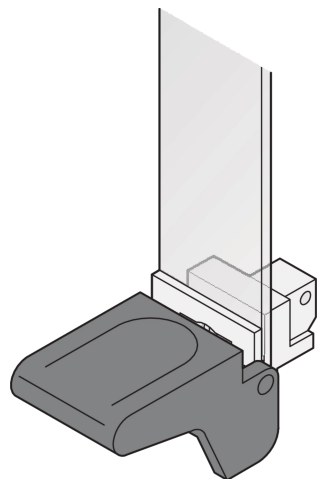

# Poignée d'extraction, de forme 1

La poignée d'extraction de forme 1 peut être utilisée pour extraire des circuits imprimés. Les poignées sont disponibles en noir ou en gris, et en positionnement inférieur et supérieur.

## FONCTIONS

Poignée UL 94 V-0, Zn moulé

Pour les modèles 6U, il est possible de décaler la position de la carte de 1 F vers la droite en inversant la poignée inférieure et supérieure. Un espace est ainsi créé pour les composants CMS sur la gauche