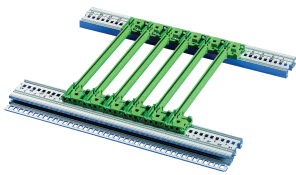

Guide-carte| avec Codage pour CompactPCI/ VME64x, Décalage 0,1"

Le guide-carte en plastique avec décalage (0,1") avec un détrompage pour les systèmes CompactPCI et VME64x forme une interface fiable entre la mécanique de bac à cartes et les sous-ensembles. Pions de détrompage en option pour éviter que les cartes ne soient insérées dans les mauvais emplacements. Les guide-cartes peuvent indifféremment être vissés sur des profilés horizontaux ou sur des plaques de 1,5 mm d'épaisseur pour des exigences de tenue aux chocs et aux vibrations plus élevées. Le guide-carte peut être équipé d'un clip ESD qui assure un contact conducteur entre le circuit imprimé, la poignée (IES, IEL) et le profilé horizontal. Compatible avec RatiopacPRO Air, PropacPRO, CompacPRO et EuropacPRO.

CERTIFICATIONS

FONCTIONS

Guide-carte avec décalage (0,1"), largeur de rainure 2 mm et détrompage pour les alimentations CompactPCI

Clips ESD en option pour rainure de cartes et pion de centrage disponibles

Les pions de détrompage, en option, empêchent l'enfichage des cartes au mauvais emplacement.

Les guide-cartes peuvent être fixés sur des profilés horizontaux (extrusion d'aluminium) ou des plaques de 1,5 mm d'épaisseur