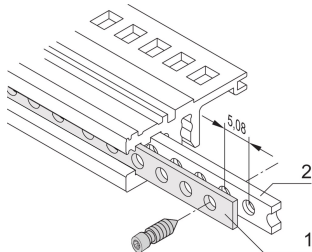

# Bande perforée horizontale

Bande perforée en aluminium de 1 mm pour le centrage des modules enfichables blindés.

## FONCTIONS

Pour centrer les modules enfichables blindés

Table 1/1

Référence catalogue	Largeur du rack	Quantité par colis	Longueur
30845-197	28HP	1	147.12mm
30845-253	84HP	1	431.6mm
30845-232	63HP	1	324.92mm
30845-211	42HP	1	218.24mm