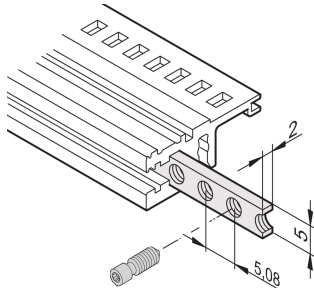

# Bande taraudée M2.5 pour profilé horizontal

La bande taraudée est une bande métallique avec filetage M2.5 et permet la fixation des faces avant.

## FONCTIONS

Les vis à gorge dédiées à la fixation de faces avant modulaires doivent présenter une longueur de 12,3 mm

Utilisable avec tous les profilés horizontaux.

Table 1/1

Référence catalogue	Largeur du rack	Quantité par colis	Longueur
34561-328	28HP	1	146.82mm
34561-363	84HP	1	324.62mm
34561-384	84HP	1	431.3mm
34561-342	42HP	1	217.94mm
34565-196	196HP	1	1000.26mm