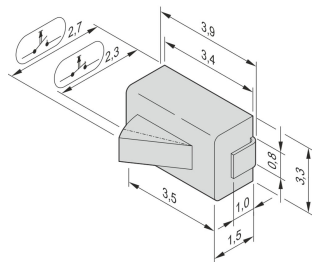

Microswitch pour module Carrier Compact- and Full-Size

Microswitch pour carrier AMC. Option ouverture ou fermeture disponible.

FONCTIONS

Version CMS à souder

SPÉCIFICATIONS

Type de produit: Contacteur

Table 1/1