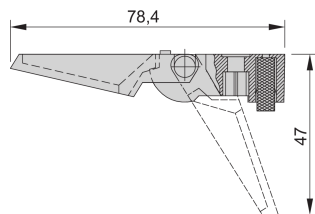

Pied en plastique

Les pieds rabattables articulés en plastique permettent le montage sur la plaque inférieure du coffret. Disponible avec ou sans fonction de béquille. En noir ou gris.

CERTIFICATIONS

FONCTIONS

Peuvent être utilisées à la place des pieds ronds standards

Charge admissible : 25 kg par pied, poids maximal du coffret 40 kg

Des trous de montage sont prévus dans les couvercles inférieurs des coffrets

Veillez noter que certains articles sont livrés selon des tailles de lots définies (SPQ, par ex. 5 pièces, 10 pièces, 50 pièces, etc.). Dans le cas d'une quantité commandée différente (par ex. 2 pièces), la quantité pourra être automatiquement augmentée à la taille de lot supérieure = lot de livraison standard.