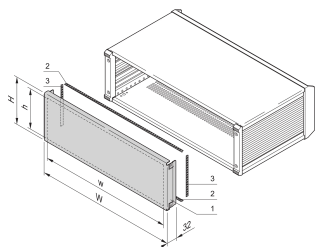

# PropacPRO| Face arrière CEM, pleine largeur

La face arrière CEM pleine largeur pour coffret PropacPRO se monte sur le cadre du coffret. Elle n'a pas de perforations. Le blindage est réalisé avec des joints CEM en textile.

## FONCTIONS

Face en aluminium, 1,5 mm, avec fixation pour la mise à la terre / masse

Montages sur coffret (gauche, droite)

Sans perforation