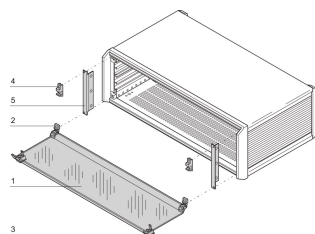

# PropacPRO| Capot avant

La partie inférieure du capot avant à charnière peut être montée sur un coffret PropacPRO. Elle protège le circuit imprimé des opérations accidentelles. Un verrou peut être installé à postériori.

## FONCTIONS

Montage des charnières en haut ou en bas

Verrou (max. 2) pouvant être monté à postériori

En Plexiglas, sur charnières, amovible

L'enjoliveur latéral (élément 5) sert également de blindage CEM vertical des flancs

## SPÉCIFICATIONS

<b>Hauteur du rack:</b>	3U
<b>Compatible avec:</b>	Coffrets
<b>Type de produit:</b>	Capot supérieur
<b>Type:</b>	Capot avant
<b>Famille de produits:</b>	PropacPRO
<b>Matériau:</b>	Thermoplastique