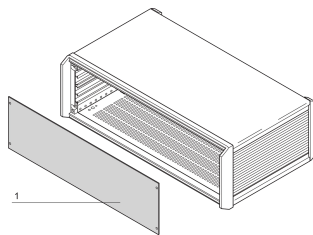

PropacPRO| Face avant, pleine largeur, Sans blindage

La face avant pleine largeur pour coffret PropacPRO se monte sur le cadre du coffret.

CERTIFICATIONS

FONCTIONS

Face en aluminium, 2,0 mm (84 F 2,5 mm)

SPÉCIFICATIONS

Matériau:	Aluminium
Finition:	Anodisé
Type accessoire:	Face avant
Type de produit:	Face avant

Table 1/2

Référence catalogue	Hauteur du rack	Largeur du rack	Quantité par colis	Finition avant	Face d'appui	Arêtes traitées
20850-136	3U	63HP	1	Anodisé	Anodisé	Non
20850-158	6U	84HP	1	Anodisé	Conducteur	Non
20850-129	2U	63HP	1	Anodisé	Anodisé	Non
20850-135	3U	42HP	1	Anodisé	Anodisé	Non
20850-142	4U	42HP	1	Anodisé	Anodisé	Non