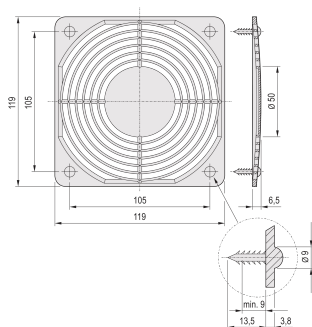

Kit de fixation de grille de protection

CERTIFICATIONS

FONCTIONS

Kit de montage de la grille de protection

SPÉCIFICATIONS

Table 1/1

| Référence catalogue | Type de produit | Compatible avec | Matériau | Finition | Quantité par colis |
|---------------------|-----------------|----------------------------|----------|----------|--------------------|
| 21102-014 | Kit de montage | Tiroirs de ventilation 19" | Acier | | 4 |
| 21102-015 | Kit de montage | Tiroirs de ventilation 19" | Acier | Zingué | 4 |