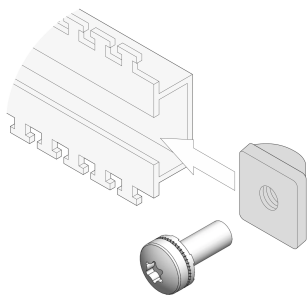

Écrous-coulisseaux avec vis

Pour le montage variable de composants 19" en dehors des incréments EIA

FONCTIONS

Kit d'écrou-coulisseau, écrou-coulisseau pour rail C

SPÉCIFICATIONS

Finition:	Nickelé
Type de produit:	Écrou
Matériau:	Acier inoxydable