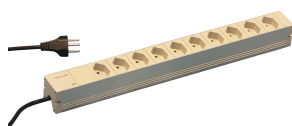

PDU| Bâti de prises, Suisse

Bâti de prises modulaire et compact avec éléments de protection. Châssis en aluminium de 1 U par 1 U, le PDU peut facilement être intégré dans un rack avec sorties suisses.

CERTIFICATIONS

FONCTIONS

Possibilité de monter le bâti de prises dans les quatre directions (rotation de 90°)

230 V, 10 A

Conforme à la norme SEV.IEC 60884

Câble de connexion 2 m avec fiche Suisse

Bâti de prises version Suisse

Hauteur 1 U

Montage horizontal ou vertical

SPÉCIFICATIONS

| | |
|-------------------------|----------------------|
| Longueur: | 438.5mm |
| Matériau: | Aluminium; Polyamide |
| Couleur: | Gris |
| Type de produit: | Bâti de prises |