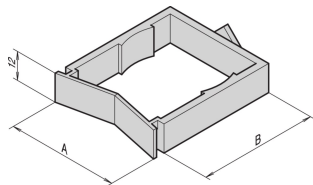

Varistar| Anneau guide-câbles pour traverse de profondeur

Fixation facile sur Montants 19" ou traverses par quart de tour.

CERTIFICATIONS

FONCTIONS

Anneau guide-câbles Varistar pour traverse de profondeur

Montage par rotation à l'aide d'un quart de tour sans éléments de montage supplémentaires

Pour le montage sur face 19"/ montants 19" ou rail de montage

SPÉCIFICATIONS

Type de produit: Anneau guide-câbles

Matériau: Polyamide 6

Table 1/1

Référence catalogue	Quantité par colis
21101-150	25
21101-151	25

AVERTISSEMENT

Les produits nVent doivent être installés et utilisés uniquement comme indiqué dans les feuilles d'instructions et les documents de formation de nVent. Les feuilles d'instructions sont disponibles sur www.nvent.com et auprès de votre représentant du service client nVent. Une installation incorrecte, une mauvaise utilisation, une mauvaise application ou tout autre défaut de respect total des instructions et des avertissements de nVent peut entraîner une défaillance du produit, des