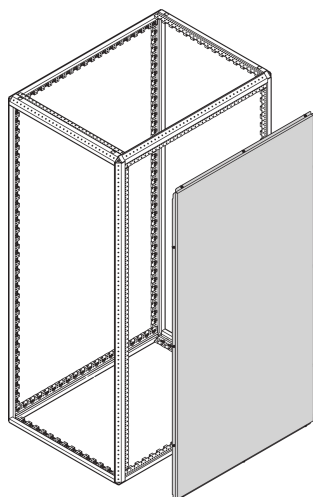

Varistar CP| Cloison de séparation latérale

Cloison pour baies accouplées en remplacement des 2 flancs individuels. La paroi de séparation est montée entre les racks. Elle est entièrement compatible avec toutes les faces d'obturation d'air.

CERTIFICATIONS

FONCTIONS

Empêche l'accès non autorisé

Pour les baies disposées en rangées, la paroi remplace les flancs individuels de l'armoire

SPÉCIFICATIONS

Finition:	Aluzinc
Type de produit:	Panneau baie/bâti
Matériau:	Acier

Table 1/1

Référence catalogue	Hauteur du rack	Hauteur	Profondeur	Quantité par colis	Type
23130-485	47U	2200mm	1200mm	1	Cloison de séparation

Référence catalogue	Hauteur du rack	Hauteur	Profondeur	Quantité par colis	Type
23130-484	47U	2200mm	1000mm	1	Cloison de séparation
23130-480	42U	2000mm	1000mm	1	Cloison de séparation
23130-508	42U	2000mm	1100mm	1	Cloison de séparation
23130-510	52U	2450mm	1100mm	1	Cloison de séparation
23130-509	47U	2200mm	1100mm	1	Cloison de séparation
23130-581	52U	2450mm	1200mm	1	Cloison de séparation
23130-580	52U	2450mm	1000mm	1	Cloison de séparation
23130-481	42U	2000mm	1200mm	1	Cloison de séparation