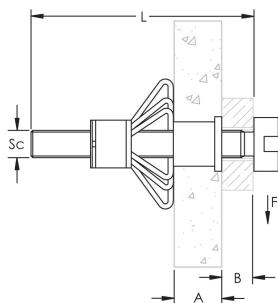

INFORMATIONS PRODUIT COMPLÉMENTAIRES

Se reporter à la charge statique maximale 1 lorsque la cheville est placée dans une plaque de plâtre. Se reporter à la charge statique maximale 2 lorsque la cheville est placée dans un parpaing creux ou dans un bloc creux.

DIAGRAMMES