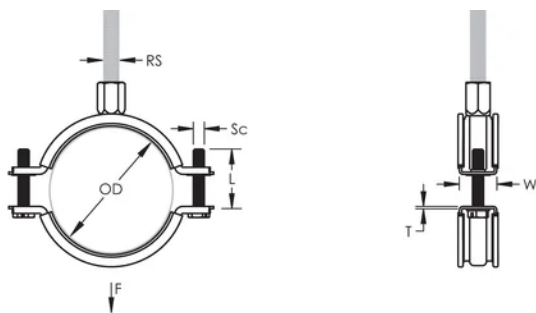

Matériau: Acier;Caoutchouc EPDM-SBR

Finition: Électro-galvanisé

Température: -50 to 110 °C

Couleur: Noir

Diamètre extérieur (OD): 58 - 68 mm

Taille du tuyau: 2" Min

NB/DN: 50

Taille du piquet (RS): M8;M10

Largeur (W): 20 mm

Épaisseur (T): 1.25 mm

Diamètre de vis (Sc): 6

Longueur de la vis (L): 32mm

Charge statique: 1500N

INFORMATIONS PRODUIT COMPLÉMENTAIRES

L'isolation est en caoutchouc EPDM.

DIAGRAMMES

AVERTISSEMENT

Les produits nVent doivent être installés et utilisés uniquement comme indiqué dans les feuilles d'instructions et les documents de formation de nVent. Les feuilles d'instructions sont disponibles sur www.nvent.com et auprès de votre représentant du service client nVent. Une installation incorrecte, une mauvaise utilisation, une mauvaise application ou tout autre défaut de respect total des instructions et des avertissements de nVent peut entraîner une défaillance du produit, des dommages matériels, des blessures corporelles graves et la mort et/ou annuler votre garantie.