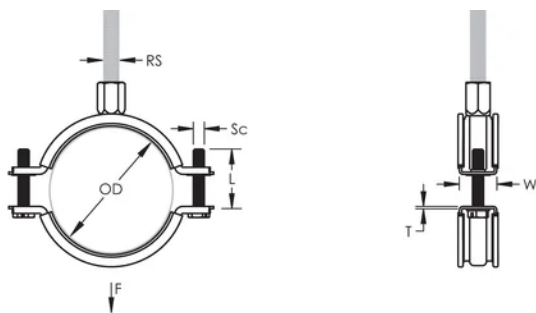

Matériau: Acier;Caoutchouc EPDM-SBR

Finition: Électro-galvanisé

Température: -50 to 110 °C

Couleur: Noir

Diamètre extérieur (OD): 215 - 225 mm

Taille du tuyau: 8"

NB/DN: 200

Taille du piquet (RS): M8;M10

Largeur (W): 27 mm

Épaisseur (T): 2.25 mm

Diamètre de vis (Sc): 6

Longueur de la vis (L): 37mm

Charge statique: 3600N

INFORMATIONS PRODUIT COMPLÉMENTAIRES

L'isolation est en caoutchouc EPDM.

DIAGRAMMES

AVERTISSEMENT

Les produits nVent doivent être installés et utilisés uniquement comme indiqué dans les feuilles d'instructions et les documents de formation de nVent. Les feuilles d'instructions sont disponibles sur www.nvent.com et auprès de votre représentant du service client nVent. Une installation incorrecte, une mauvaise utilisation, une mauvaise application ou tout autre défaut de respect total des instructions et des avertissements de nVent peut entraîner une défaillance du produit, des dommages matériels, des blessures corporelles graves et la mort et/ou annuler votre garantie.