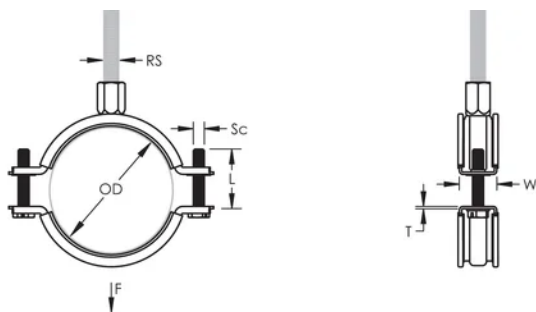

L'écrou de montage peut être fixé sur la tige filetée M8 ou M10, ce qui simplifie la manutention du matériel

La longueur des vis a été optimisée pour accommoder une plus large gamme de tuyaux, réduisant l'inventaire

ATTRIBUTS DU PRODUIT

Référence article: 586025

Matériau: Acier;Caoutchouc EPDM-SBR

Finition: Électro-galvanisé

Température: -50 to 110 °C

Couleur: Noir

Diamètre extérieur (OD): 309 - 319 mm

Taille du piquet (RS): M8;M10

Largeur (W): 30 mm

Épaisseur (T): 2.5 mm

Diamètre de vis (Sc): 6

Longueur de la vis (L): 37mm

Charge statique: 4000N

INFORMATIONS PRODUIT COMPLÉMENTAIRES

L'isolation est en caoutchouc EPDM.

DIAGRAMMES