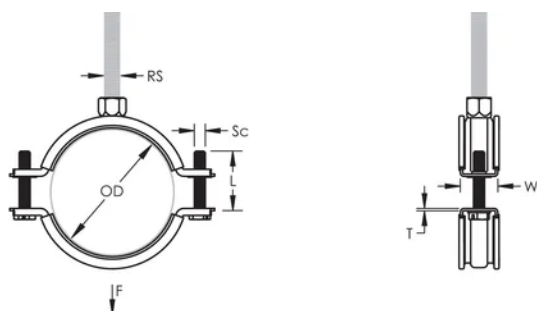

Finition: Électro-galvanisé

Température: -50 to 110 °C

Diamètre extérieur (OD): 31 - 37 mm

Taille du tuyau: 1"

NB/DN: 25

Taille du piquet (RS): M8

Largeur (W): 20 mm

Épaisseur (T): 1 mm

Diamètre de vis (Sc): 6

Longueur de la vis (L): 22mm

Charge statique: 1000N

INFORMATIONS PRODUIT COMPLÉMENTAIRES

L'isolation est en caoutchouc EPDM.

DIAGRAMMES

AVERTISSEMENT

Les produits nVent doivent être installés et utilisés uniquement comme indiqué dans les feuilles d'instructions et les documents de formation de nVent. Les feuilles d'instructions sont disponibles sur www.nvent.com et auprès de votre représentant du service client nVent. Une installation incorrecte, une mauvaise utilisation, une mauvaise application ou tout autre défaut de respect total des instructions et des avertissements de nVent peut entraîner une défaillance du produit, des dommages matériels, des blessures corporelles graves et la mort et/ou annuler votre garantie.