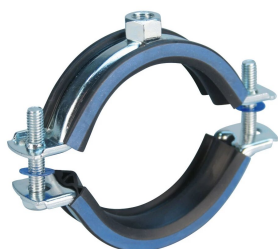

nVent CADDY Macrofix Isolé M8, 31–37 mm OD, 1" Tuyau, 25 DN

RÉFÉRENCE CATALOGUE

MFE037

CERTIFICATIONS

FONCTIONS

Les rebords relevés sur le collier évitent que l'isolant se détache pendant l'installation

Une rondelle en plastique évite que les vis ne tombent pendant l'installation

Les vis ont une tête multi-fonction compatible avec embouts de vissage plat, cruciforme et douille hexagonale

Les oreilles allongées du collier augmentent le dégagement pour les outils et facilitent le serrage des vis

La longueur des vis a été optimisée pour accommoder une plus large gamme de tuyaux, réduisant l'inventaire

Réduction du bruit de catégorie II selon la norme DIN EN ISO 3822-1

Conforme à la conception d'isolation acoustique selon la norme DIN 4109

Classification de résistance au feu « E » selon DIN EN 13501-1

ATTRIBUTS DU PRODUIT

Référence article: 586205

Matériau: Caoutchouc EPDM-SBR;Acier