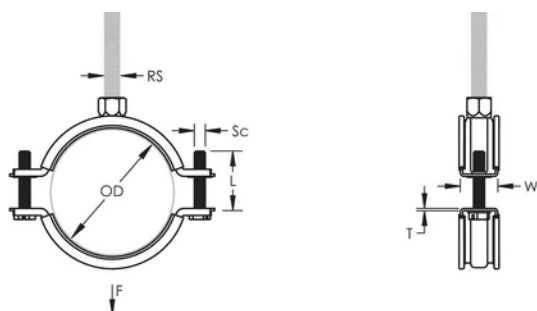

Finition: Électro-galvanisé

Température: -50 to 110 °C

Diamètre extérieur (OD): 37 - 44 mm

Taille du tuyau: 1 1/4" Min

NB/DN: 32

Taille du piquet (RS): M8

Largeur (W): 20 mm

Épaisseur (T): 1 mm

Diamètre de vis (Sc): 6

Longueur de la vis (L): 27mm

Charge statique: 1000N

INFORMATIONS PRODUIT COMPLÉMENTAIRES

L'isolation est en caoutchouc EPDM.

DIAGRAMMES

AVERTISSEMENT

Les produits nVent doivent être installés et utilisés uniquement comme indiqué dans les feuilles d'instructions et les documents de formation de nVent. Les feuilles d'instructions sont disponibles sur www.nvent.com et auprès de votre représentant du service client nVent. Une installation incorrecte, une mauvaise utilisation, une mauvaise application ou tout autre défaut de respect total des instructions et des avertissements de nVent peut entraîner une défaillance du produit, des dommages matériels, des blessures corporelles graves et la mort et/ou annuler votre garantie.