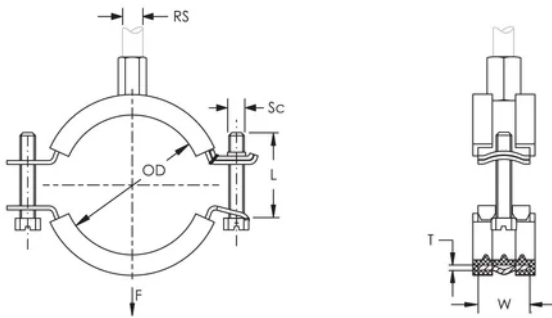

Température: -50 to 110 °C

Diamètre extérieur (OD): 165 - 169 mm

Taille du tuyau: 6"

NB/DN: 150

Taille du piquet (RS): M8;M10

Largeur (W): 23 mm

Épaisseur (T): 2.5 mm

Diamètre de vis (Sc): 8

Longueur de la vis (L): 30mm

Charge statique: 2200N

INFORMATIONS PRODUIT COMPLÉMENTAIRES

L'isolation est en caoutchouc EPDM.

DIAGRAMMES

AVERTISSEMENT

Les produits nVent doivent être installés et utilisés uniquement comme indiqué dans les feuilles d'instructions et les documents de formation de nVent. Les feuilles d'instructions sont disponibles sur www.nvent.com et auprès de votre représentant du service client nVent. Une installation incorrecte, une mauvaise utilisation, une mauvaise application ou tout autre défaut de respect total des instructions et des avertissements de nVent peut entraîner une défaillance du produit, des dommages matériels, des blessures corporelles graves et la mort et/ou annuler votre garantie.