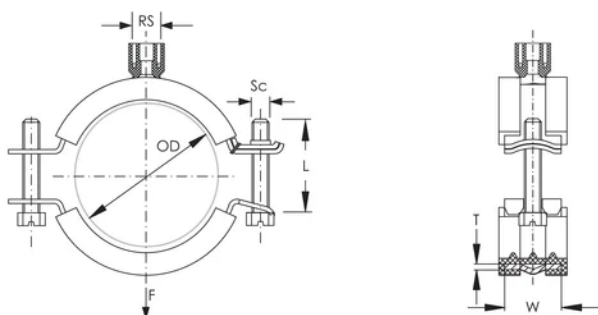

nVent CADDY Macrofix Plus Kombi écrou combi, M8, M10, 1/2" T., 37–44mm dia. ex.

RÉFÉRENCE CATALOGUE

MPK044

FONCTIONS

Possède un mécanisme de fermeture facile

Isolation résistante au vieillissement

Réduction du bruit de catégorie II selon la norme DIN EN ISO 3822-1

Température: -50 to 110 °C

Couleur: Noir

Matériau: Acier;Caoutchouc EPDM-SBR

Finition: Electro-galvanisé

Diamètre extérieur (OD): 37 - 44 mm

Taille du tuyau: 1 1/4" Min

NB/DN: 32

Largeur (W): 20 mm

Épaisseur (T): 1 mm

Diamètre de vis (Sc): 6 mm

Longueur de la vis (L): 37mm

Charge statique: 1000N

Poids unitaire: 0.12 kg

INFORMATIONS PRODUIT COMPLÉMENTAIRES

L'isolation est en caoutchouc EPDM.

DIAGRAMMES