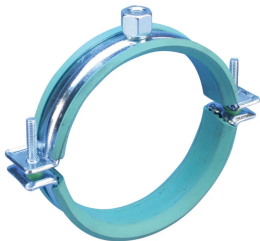

nVent CADDY Macrofix Plus LF faible friction, 32 mm OD, 1" Tuyau, 25 DN, 32 mm tuyau en plastique

RÉFÉRENCE CATALOGUE

MPL032

FONCTIONS

Possède un mécanisme de fermeture facile

Isolation résistante au vieillissement spécialement conçue pour des applications sur tuyau en plastique

Les propriétés de faible friction permettent la dilatation, la contraction et une grande facilité de glissement du tuyau

Conforme à la norme SP-58 (type 12) de la MSS (Manufacturers Standardization Society)

Réduction du bruit de catégorie II selon la norme DIN EN ISO 3822-1

Conforme à la conception d'isolation acoustique selon la norme DIN 4109

ATTRIBUTS DU PRODUIT

Référence article: 595038

Matériau: Acier;Caoutchouc EPDM-SBR

Finition: Électro-galvanisé

Couleur: Vert

Température: -50 to 110 °C

Diamètre extérieur (OD): 32 mm

Taille du tuyau: 1"

NB/DN: 25

Taille du tuyau en plastique: 32mm

Taille du piquet (RS): M8;M10