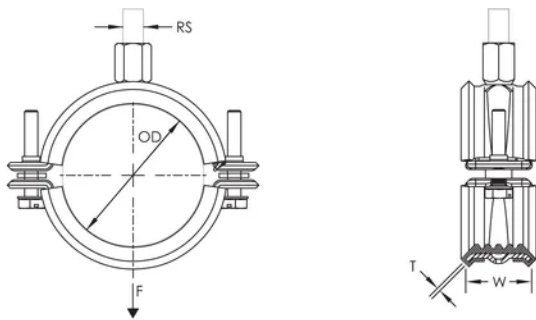

Finition: Électro-galvanisé

Couleur: Vert

Température: -50 to 110 °C

Diamètre extérieur (OD): 32 mm

Taille du tuyau: 1"

NB/DN: 25

Taille du tuyau en plastique: 32mm

Taille du piquet (RS): M8;M10

Largeur (W): 30 mm

Épaisseur (T): 1.5 mm

Charge statique: 1125N

INFORMATIONS PRODUIT COMPLÉMENTAIRES

L'isolation est en caoutchouc EPDM.

DIAGRAMMES

AVERTISSEMENT

Les produits nVent doivent être installés et utilisés uniquement comme indiqué dans les feuilles d'instructions et les documents de formation de nVent. Les feuilles d'instructions sont disponibles sur www.nvent.com et auprès de votre représentant du service client nVent. Une installation incorrecte, une mauvaise utilisation, une mauvaise application ou tout autre défaut de respect total des instructions et des avertissements de nVent peut entraîner une défaillance du produit, des dommages matériels, des blessures corporelles graves et la mort et/ou annuler votre garantie.