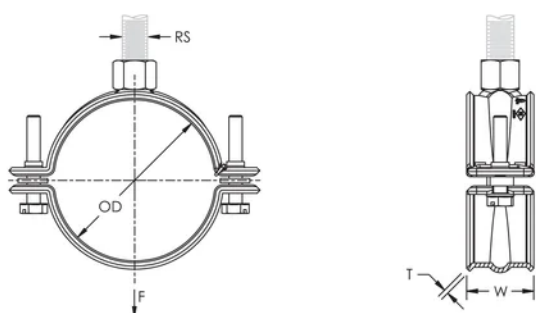

Adapté au tuyau de gicleur en acier allant de 3/4" à 2" (20 à 50 DN)

Élimine la nécessité d'un renfort parasismique lorsque les descentes sont inférieures à 150 mm (6 po) de la surface de fixation

Les vis ont une tête multi-fonction compatible avec embouts de vissage plat, cruciforme et douille hexagonale

Conforme à la norme SP-58 (type 12) de la MSS (Manufacturers Standardization Society)

ATTRIBUTS DU PRODUIT

Référence article: 595054

Matériau: Acier

Finition: Électro-galvanisé

Taille du tuyau: 1"

NB/DN: 25

Diamètre extérieur (OD): 32.0 - 33.7 mm

Taille du piquet (RS): M10

Largeur (W): 30 mm

Épaisseur (T): 1.5 mm

Charge statique: 1125N

DIAGRAMMES

AVERTISSEMENT

Les produits nVent doivent être installés et utilisés uniquement comme indiqué dans les feuilles d'instructions et les documents de formation de nVent. Les feuilles d'instructions sont disponibles sur www.nvent.com et auprès de votre représentant du service client nVent. Une installation incorrecte, une mauvaise utilisation, une mauvaise application ou tout autre défaut de respect total des instructions et des avertissements de nVent peut entraîner une défaillance du produit, des dommages matériels, des blessures corporelles graves et la mort et/ou annuler votre garantie.