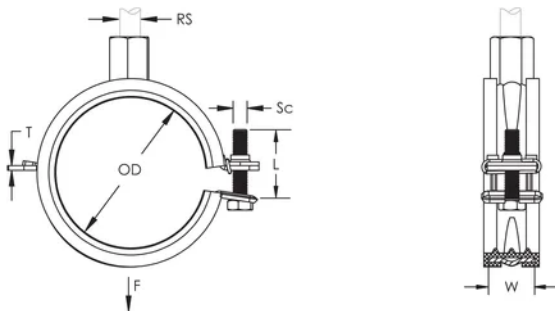

Diamètre extérieur (OD): 26 - 30 mm

Taille du tuyau: 3/4"

NB/DN: 20

Taille du piquet (RS): M8;M10

Largeur (W): 20 mm

Épaisseur (T): 1.2 mm

Diamètre de vis (Sc): 5

Longueur de la vis (L): 25mm

Charge statique: 1000N

INFORMATIONS PRODUIT COMPLÉMENTAIRES

L'isolation est en caoutchouc EPDM.

DIAGRAMMES

AVERTISSEMENT

Les produits nVent doivent être installés et utilisés uniquement comme indiqué dans les feuilles d'instructions et les documents de formation de nVent. Les feuilles d'instructions sont disponibles sur www.nvent.com et auprès de votre représentant du service client nVent. Une installation incorrecte, une mauvaise utilisation, une mauvaise application ou tout autre défaut de respect total des instructions et des avertissements de nVent peut entraîner une défaillance du produit, des dommages matériels, des blessures corporelles graves et la mort et/ou annuler votre garantie.