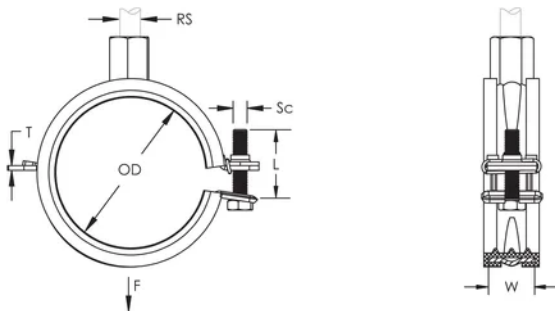

Diamètre extérieur (OD): 31 - 36 mm

Taille du tuyau: 1"

NB/DN: 25

Taille du piquet (RS): M8;M10

Largeur (W): 20 mm

Épaisseur (T): 1.2 mm

Diamètre de vis (Sc): 5

Longueur de la vis (L): 25mm

Charge statique: 1000N

INFORMATIONS PRODUIT COMPLÉMENTAIRES

L'isolation est en caoutchouc EPDM.

DIAGRAMMES

AVERTISSEMENT

Les produits nVent doivent être installés et utilisés uniquement comme indiqué dans les feuilles d'instructions et les documents de formation de nVent. Les feuilles d'instructions sont disponibles sur www.nvent.com et auprès de votre représentant du service client nVent. Une installation incorrecte, une mauvaise utilisation, une mauvaise application ou tout autre défaut de respect total des instructions et des avertissements de nVent peut entraîner une défaillance du produit, des dommages matériels, des blessures corporelles graves et la mort et/ou annuler votre garantie.