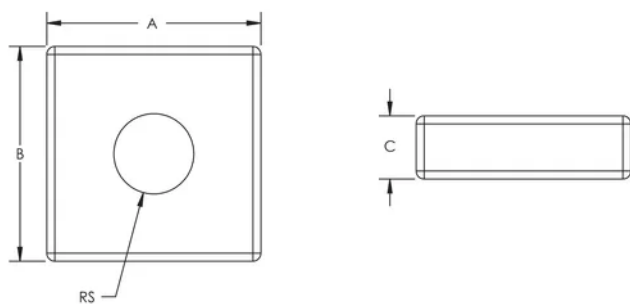

## FONCTIONS

Sa taille carrée permet à l'écrou d'être serré à l'aide de pinces dans les endroits difficiles d'accès

## SPÉCIFICATIONS

**Finition:** Électro-galvanisé

**Matériau:** Acier

Table 1/1

Référence catalogue	Référence article	Taille du piquet (RS)	A	B	C
VKM6	187310	6	17 mm	17 mm	5 mm
VKM8	187320	8	17 mm	17 mm	5 mm
VKM10	187330	10	17 mm	17 mm	5 mm

## DIAGRAMMES