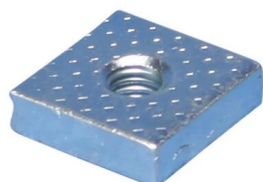

# Écrou carré universel

## FONCTIONS

Sa taille carrée permet à l'écrou d'être serré à l'aide de pinces dans les endroits difficiles d'accès

## SPÉCIFICATIONS

**Finition:** Électro-galvanisé

**Matériau:** Acier

Table 1/1

Référence catalogue	Référence article	Taille du piquet (RS)	A	B	C
VKM6	187310	6	17 mm	17 mm	5 mm
VKM8	187320	8	17 mm	17 mm	5 mm
VKM10	187330	10	17 mm	17 mm	5 mm