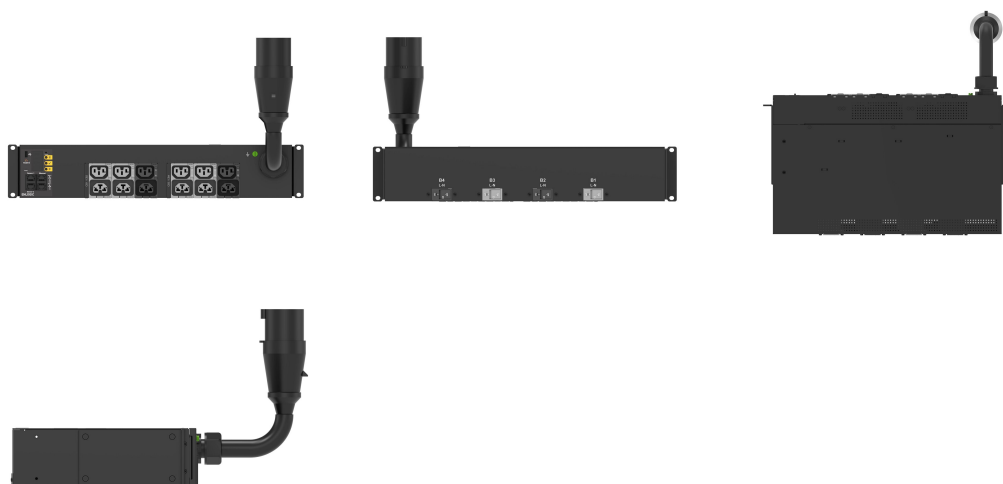

MS PDU, 2U, 60A(48A)NA/63A Int, 208V NA, 230V Int, 1P, 4 CB, (6)C13, (6)4-in-1

Data Solutions

RÉFÉRENCE CATALOGUE

EN2355

The Advantage Series Input Metered, Outlet Switched PDU family offers energy metering with advanced power and environmental monitoring options and remote outlet on/off switching. Comprehensive monitoring at both the input phase and circuit breaker levels offers advanced alerts of potential overloads. Billing-grade metering provides accurate power consumption data for energy use optimization. The hot-swappable network management controller features Gigabit and redundant ethernet communication with advanced support for external environmental sensors and rack security access solutions.

ATTRIBUTS DU PRODUIT

Famille de produits: Enlogic

Type de produit: Bâti de prises

Type de prise: (6) C13/C15; (6) C13/C15/C19/C21

Couleur: Noir

Disjoncteur: 20 A

Sorties commutées: Oui

Nombre de disjoncteurs: 4

Type de prise: CEI 60309 360P6 (IP44)

Tension nominale: 230V

Câble d'entrée amovible: Non

Intensité (ampérage détaré): 60 A (48 A) Amérique du Nord; 63 A International

Unités de rack: 2U

Type: PDU intelligent

Finition: Revêtement poudré

Matériau: Acier

Hauteur: 87mm

Largeur: 444mm

Profondeur: 269mm

Poids: 8kg

Quantité par colis: 1

Longueur du câble d'entrée: 3m