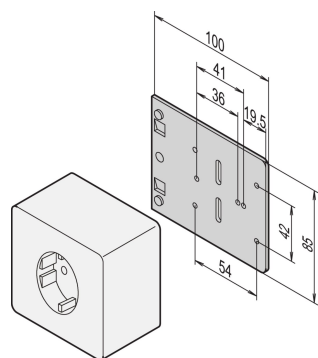

Plaque de montage pour prises simples

Data Solutions

Plaque de montage pour prise simple.

CERTIFICATIONS

FONCTIONS

Pour toutes les prises disponibles dans le commerce

SPÉCIFICATIONS

Table 1/1

Référence catalogue	Matériau	Quantité par colis
20118-537	Aluminium	1

INFORMATIONS PRODUIT COMPLÉMENTAIRES

Prise en saillie non incluse dans la gamme de produits SCHROFF.

AVERTISSEMENT

Les produits nVent doivent être installés et utilisés uniquement comme indiqué dans les feuilles d'instructions et les documents de formation de nVent. Les feuilles d'instructions sont disponibles sur www.nvent.com et auprès de votre représentant du service client nVent. Une installation incorrecte, une mauvaise utilisation, une mauvaise application ou tout autre défaut de respect total des instructions et des avertissements de nVent peut entraîner une défaillance du produit, des dommages matériels, des blessures corporelles graves et la mort et/ou annuler votre garantie.