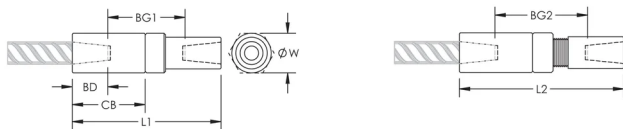

Profondeur de barre (BD): 37mm

Écartement des barres 1 (BG1): 86mm

Écartement des barres 2 (BG2): 98mm

Corps du coupleur (CB): 80mm

Poids unitaire: 1.09 kg

Conçu pour respecter les normes suivantes: AASHTO;ABNT NBR 8548:1984;ACI 318 type 1 (rendement spécifié de 125 %);ACI 318 type 2 (résistance à la traction spécifiée);ACI 349;ACI 359;AS3600

Quantité par colis: 18

INFORMATIONS PRODUIT COMPLÉMENTAIRES

Bar dimensions and weights listed may vary by region. Coupler sizes not shown may be available by special order. Contact your nVent LENTON representative for more information.

DIAGRAMMES

AVERTISSEMENT

Les produits nVent doivent être installés et utilisés uniquement comme indiqué dans les feuilles d'instructions et les documents de formation de nVent. Les feuilles d'instructions sont disponibles sur www.nvent.com et auprès de votre représentant du service client nVent. Une installation incorrecte, une mauvaise utilisation, une mauvaise application ou tout autre défaut de respect total des instructions et des avertissements de nVent peut entraîner une défaillance du produit, des dommages matériels, des blessures corporelles graves et la mort et/ou annuler votre garantie.

North America

+1.800.753.9221

Option 1 – Customer Care

Option 2 – Technical

Support

Europe

Netherlands:

+31 800-0200135

France:

+33 800 901 793

Europe

Germany:

800 1890272

Other Countries:

+31 13 5835404

APAC

Shanghai:

+ 86 21 2412 1618/19

Sydney:

+61 2 9751 8500

Notre gamme complète de marques:

CADDY

ERICO

HOFFMAN

ILSCO

SCHROFF

TRACHTE