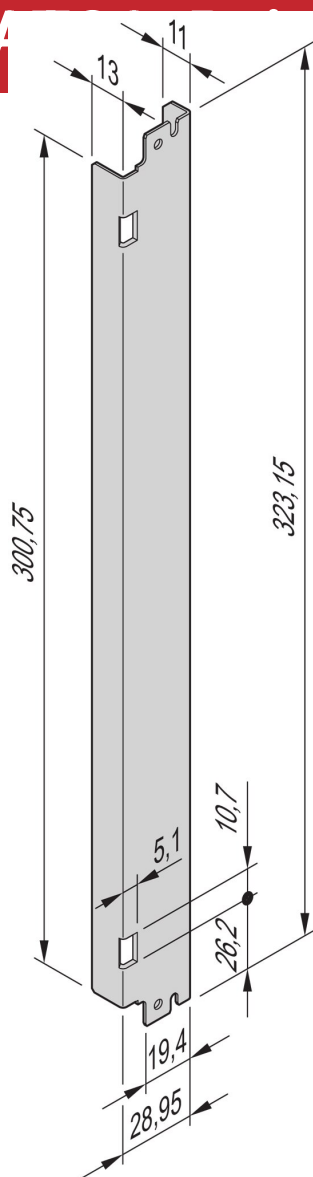

Manivelle IEA, sans ressort

Poignée IEA à poussoir ou à levier.

CERTIFICATIONS

FONCTIONS

Mécanique d'insertion/d'extraction innovante

Conformément à PICMG 3.0 R2.0

Pour faces avant en acier inoxydable et aluminium

Conception ergonomique

Verrouillage sécurisé

Poignée à levier ou à poussoir AdvancedTCA IEA

Sans chargement à ressort

SPÉCIFICATIONS

Type de produit: Poignée

Matériau: Acier

Table 1/1

Référence catalogue	Type	Quantité par colis	Type de poignée
20818-121	Haut	10	Poussoir
20818-124	Fond	10	Levier
20818-122	Fond	10	Poussoir
20818-123	Haut	10	Levier

AVERTISSEMENT

Les produits nVent doivent être installés et utilisés uniquement comme indiqué dans les feuilles d'instructions et les documents de formation de nVent. Les feuilles d'instructions sont disponibles sur www.nvent.com et auprès de votre représentant du service client nVent. Une installation incorrecte, une mauvaise utilisation, une mauvaise application ou tout autre défaut de respect total des instructions et des avertissements de nVent peut entraîner une défaillance du produit, des dommages matériels, des blessures corporelles graves et la mort et/ou annuler votre garantie.