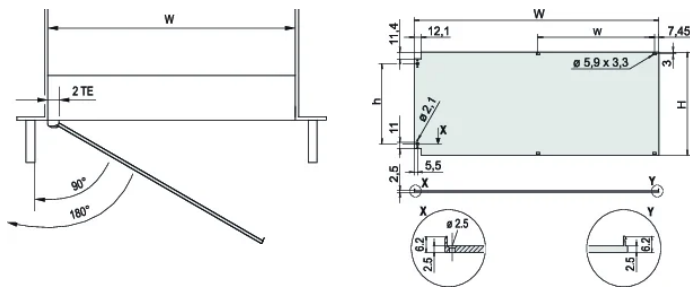

Table 1/2

Référence catalogue	Hauteur du rack	Quantité par colis	Fixation	Type de joint	Finition avant	Face d'appui
20848-611	3U	1	Avec charnières, fixation latérale	Textile EMC	Anodisé	Conducteur
20848-617	6U	1	Avec charnières, fixation latérale	Textile EMC	Anodisé	Conducteur

Table 2/2

Référence catalogue	Arêtes traitées	Hauteur (H)	Largeur (W)
20848-611	Non	128.4mm	426.4mm
20848-617	Non	261.8mm	426.4mm

DIAGRAMMES

AVERTISSEMENT

Les produits nVent doivent être installés et utilisés uniquement comme indiqué dans les feuilles d'instructions et les documents de formation de nVent. Les feuilles d'instructions sont disponibles sur www.nvent.com et auprès de votre représentant du service client nVent. Une installation incorrecte, une mauvaise utilisation, une mauvaise application ou tout autre défaut de respect total des instructions et des avertissements de nVent peut entraîner une défaillance du produit, des dommages matériels, des blessures corporelles graves et la mort et/ou annuler votre garantie.