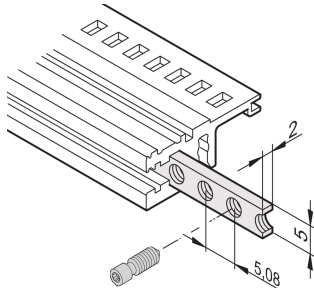

Bande taraudée M2.5 pour profilé horizontal

La bande taraudée est une bande métallique avec filetage M2.5 et permet la fixation des faces avant.

CERTIFICATIONS

FONCTIONS

Les vis à gorge dédiées à la fixation de faces avant modulaires doivent présenter une longueur de 12,3 mm

Utilisable avec tous les profilés horizontaux.

SPÉCIFICATIONS

Compatible avec:	Bacs à cartes; Coffrets
Famille de produits:	EuropacPRO; RatiopacPRO; RatiopacPRO Air; CompacPRO; PropacPRO; Inpac
Matériau:	Acier
Type de produit:	Insert taraudé
Finition:	Zingué

Table 1/1

Référence catalogue	Largeur du rack	Quantité par colis	Longueur
34561-328	28HP	1	146.82mm
34561-363	84HP	1	324.62mm
34561-384	84HP	1	431.3mm
34561-342	42HP	1	217.94mm
34565-196	196HP	1	1000.26mm

Référence catalogue	Largeur du rack	Quantité par colis	Longueur
34561-320	20HP	1	106.18mm
34561-340	40HP	1	207.78mm

INFORMATIONS PRODUIT COMPLÉMENTAIRES

Veillez noter que certains articles sont livrés selon des tailles de lots définies (SPQ, par ex. 5 pièces, 10 pièces, 50 pièces, etc.). Dans le cas d'une quantité commandée différente (par ex. 2 pièces), la quantité pourra être automatiquement augmentée à la taille de lot supérieure = lot de livraison standard.