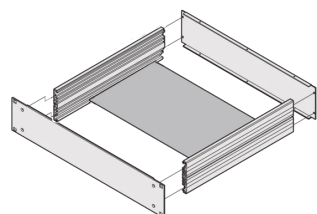

MultipacPRO | Plaque de montage

Les plaques châssis sont conçues pour le montage des composants lourds, par exemple des transformateurs.

CERTIFICATIONS

FONCTIONS

Les plaques de montage sont conçues pour le montage des composants lourds, par ex. les transformateurs

À visser à l'intérieur du châssis 19"

SPÉCIFICATIONS

- Matériau:** Aluminium
- Compatible avec:** Châssis
- Type de produit:** Platine de montage
- Famille de produits:** MultipacPRO

Table 1/1

Référence catalogue	Profondeur	Quantité par colis	Largeur du rack	Largeur	Certifications
20860-107	150mm	1	84HP	402.5mm	RoHS
20860-112	450mm	1	84HP	402.5mm	
20860-111	390mm	1	84HP	402.5mm	RoHS
20860-108	210mm	1	84HP	402.5mm	RoHS
20860-110	330mm	1	84HP	402.5mm	RoHS
20860-109	270mm	1	84HP	402.5mm	RoHS

INFORMATIONS PRODUIT COMPLÉMENTAIRES

Les plaques de montage peuvent également être installées en même temps que le montage interne des cartes Europe.

Lorsqu'une plaque de montage est utilisée, la hauteur de montage est réduite d'au moins 2,5 mm.