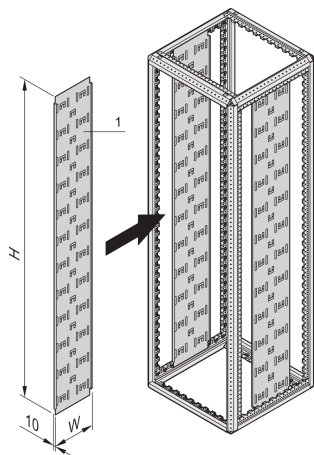

Varistar | Chemin de câbles

Panneau support de câbles vertical pour baies simples Varistar, poudrage conforme au coloris de la baie, différentes largeurs disponibles.

CERTIFICATIONS

FONCTIONS

Pour montage direct sur le cadre

Les câbles sont fixés avec des colliers de serrage ou des bandes auto-agrippantes

SPÉCIFICATIONS

Type de produit: Panneau baie/bâti

Matériau: Acier

Table 1/2

Référence catalogue	Hauteur du rack	Hauteur	Largeur	Profondeur	Quantité par colis	Couleur
23130-625	52U	2450mm	250mm	250mm	2	Gris foncé
23130-502		1019mm	110mm	10mm	2	Gris foncé
23130-422	47U	2200mm	150mm	150mm	2	Gris foncé
23130-501		446mm	110mm	10mm	2	Gris foncé

Référence catalogue	Hauteur du rack	Hauteur	Largeur	Profondeur	Quantité par colis	Couleur
23130-503		670mm	110mm	10mm	2	Gris foncé
23130-500		604mm	110mm	10mm	2	Gris foncé
23130-504		496mm	110mm	10mm	2	Gris foncé
23130-628	52U	2450mm	150mm	150mm	2	Gris foncé
23130-420	38U	1800mm	150mm	150mm	2	Gris foncé
23130-150	42U	2000mm	250mm	250mm	2	Gris foncé
23130-151	47U	2200mm	250mm	250mm	2	Gris foncé
23130-421	42U	2000mm	150mm	150mm	2	Gris foncé
23130-499		915.5mm	110mm	10mm	2	Gris foncé