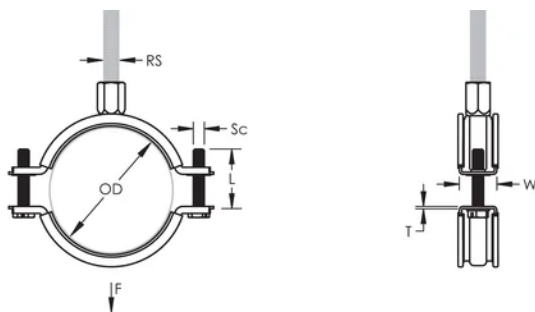

L'écrou de montage peut être fixé sur la tige filetée M8 ou M10, ce qui simplifie la manutention du matériel

La longueur des vis a été optimisée pour accommoder une plus large gamme de tuyaux, réduisant l'inventaire

ATTRIBUTS DU PRODUIT

Référence article: 586008

Matériau: Acier;Caoutchouc EPDM-SBR

Finition: Électro-galvanisé

Température: -50 to 110 °C

Couleur: Noir

Diamètre extérieur (OD): 50 - 58 mm

Taille du piquet (RS): M8;M10

Largeur (W): 20 mm

Épaisseur (T): 1.25 mm

Diamètre de vis (Sc): 6

Longueur de la vis (L): 27mm

Charge statique: 1500N

INFORMATIONS PRODUIT COMPLÉMENTAIRES

L'isolation est en caoutchouc EPDM.

DIAGRAMMES